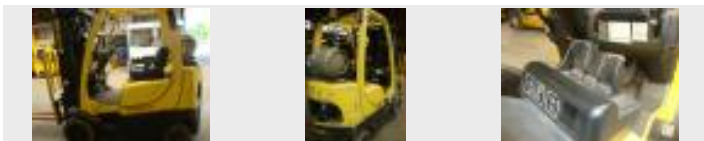

Originele foto

### HYSTER S 50 FT

Type aandrijving	Gas
Type apparaat	Vierwielvorkheftruck
Draagvermogen (kg)	2500
Hefhoogte (mm)	6100
Bouwjaar	2006
Kwaliteitsbeoordeling	★ ★ ★
<b>Prijs</b>	<b>10.000 €</b> alle prijzen excl. BTW

## VERDERE TECHNISCHE GEGEVENS

Productnr. leverancier	2726 ch
Supralift-productnr.	2789976E
Garantie	3
Zwaartepunt van de belasting (mm)	500
Type mast	viervoudig
Algehele hoogte (mm)	2135
Vrije heffing (mm)	1500
Vorklengte (mm)	1100
Bedrijfsuren volgens teller (h)	9136